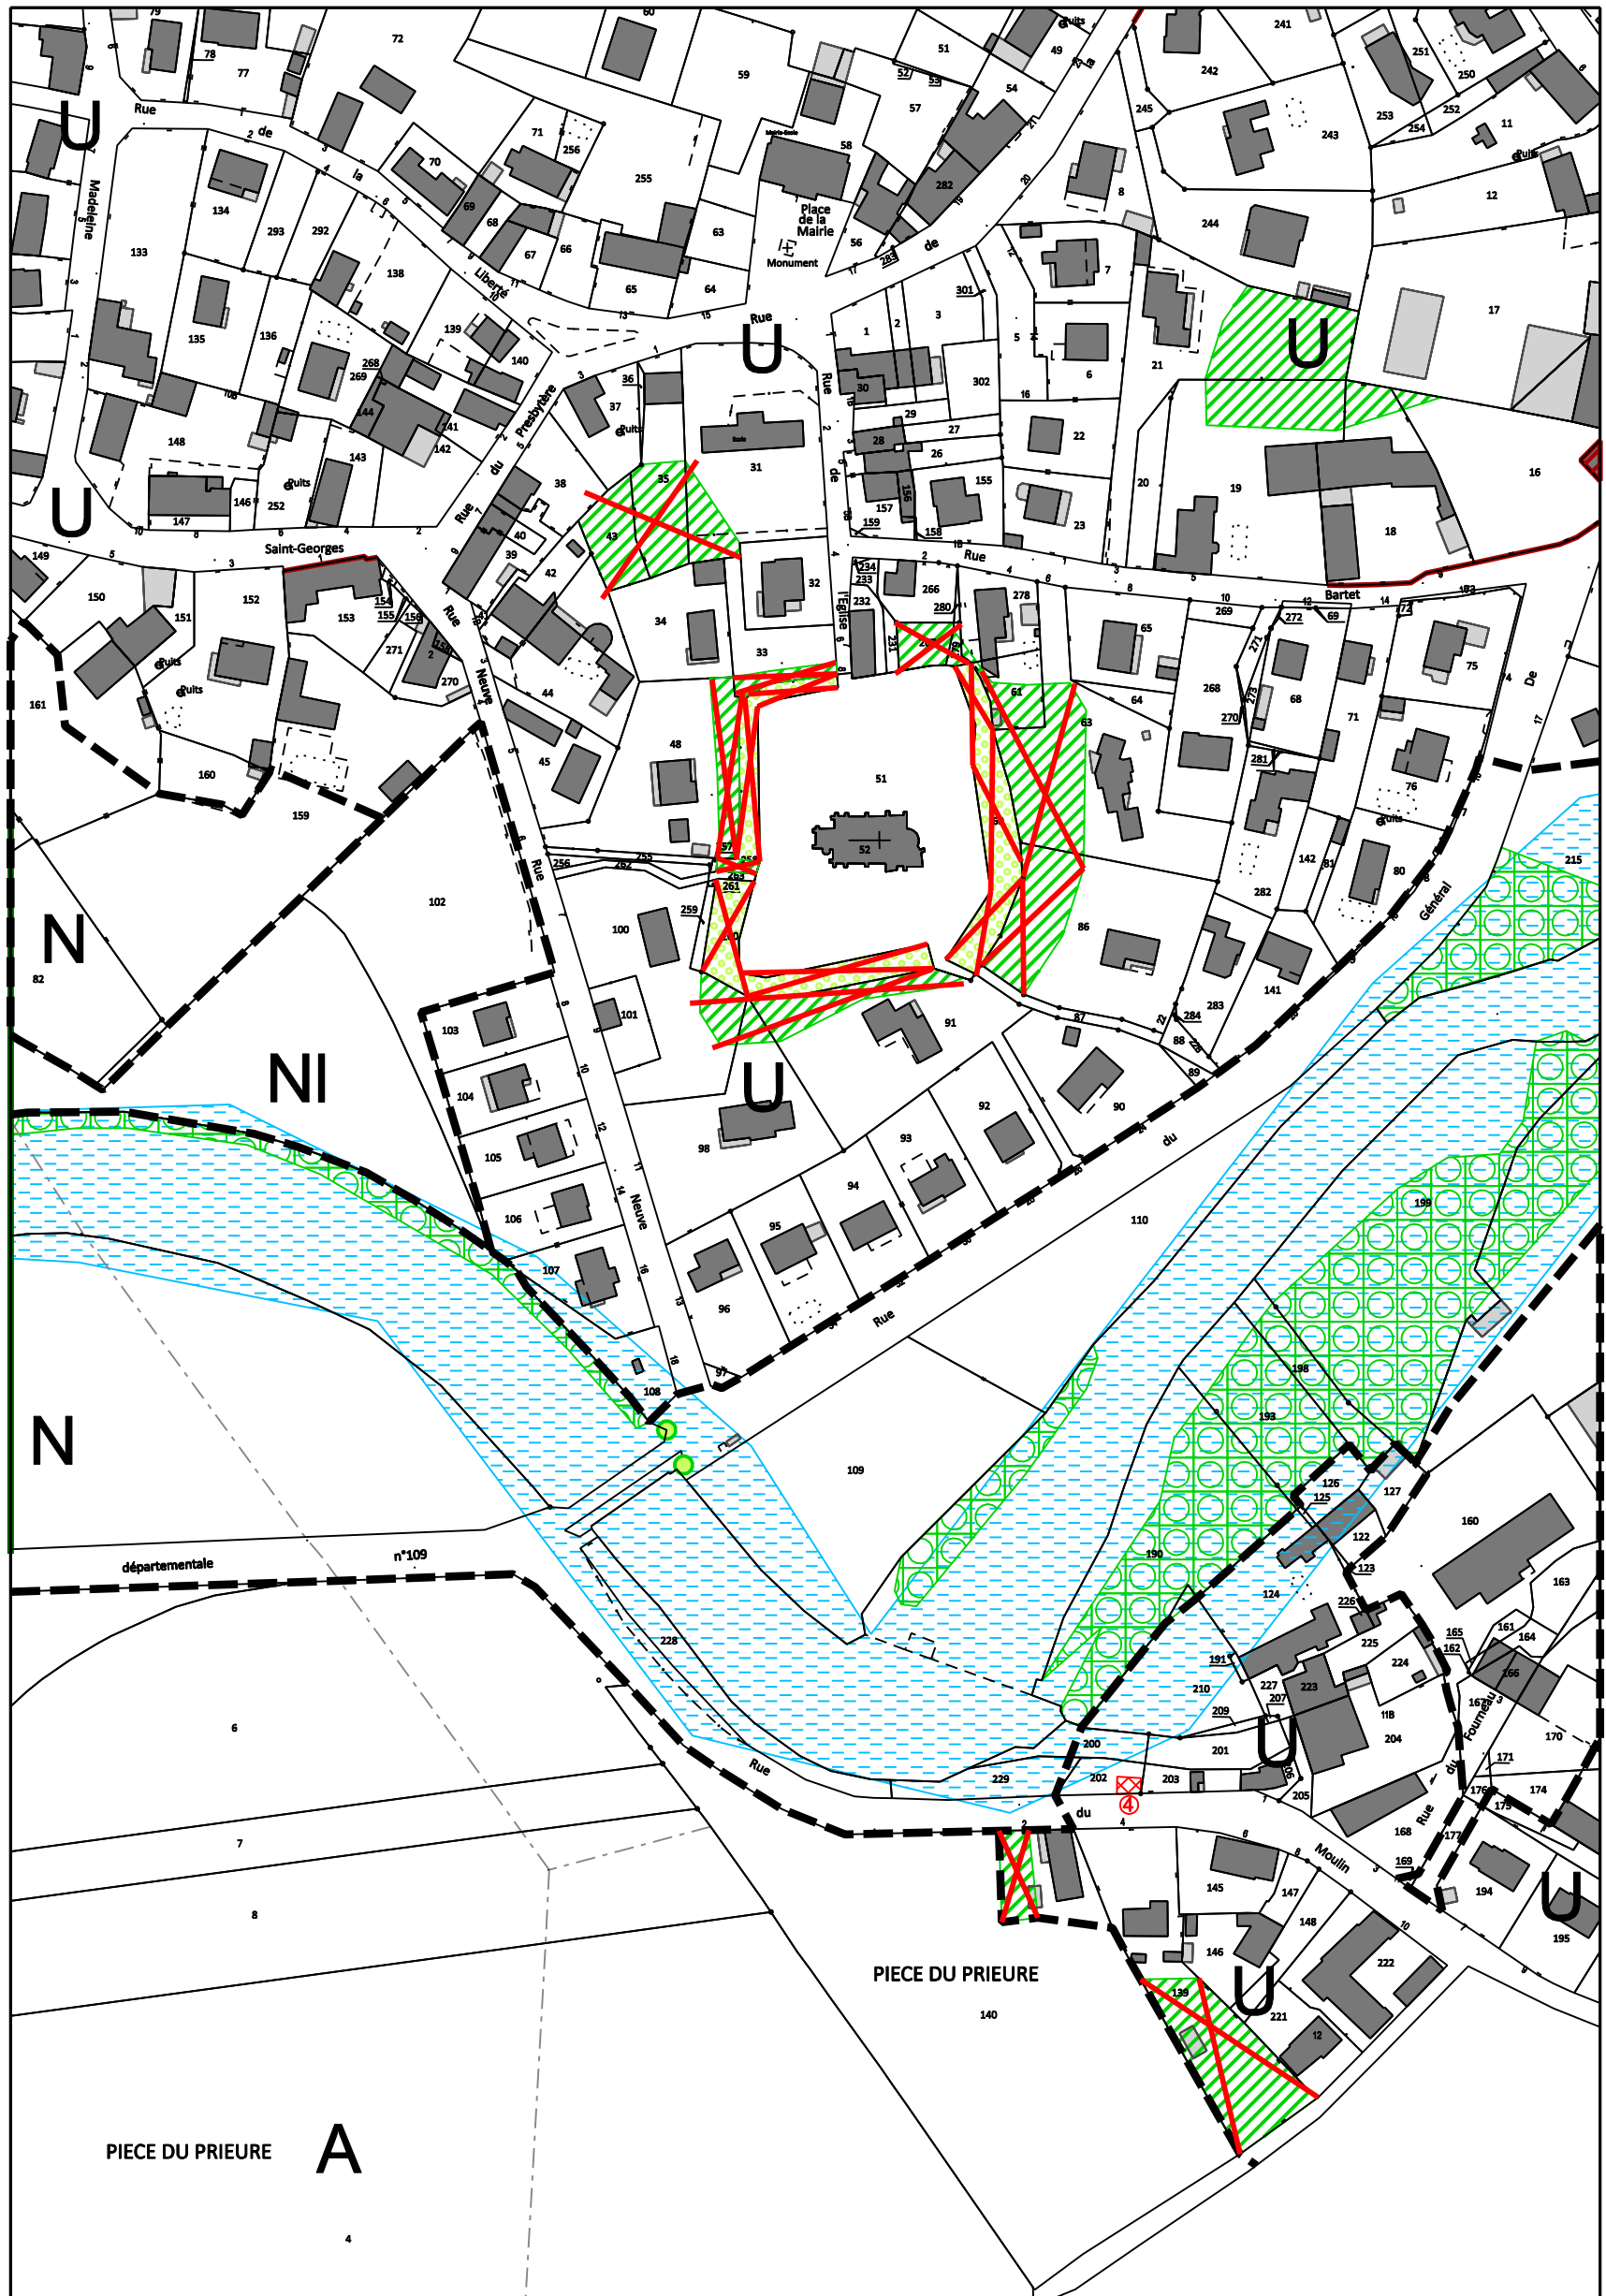

Département de Côte d'Or
Commune de Fauverney

PLAN LOCAL D'URBANISME
Révision allégée n°2 – Arrêt

6- Extrait du plan de zonage 1/2000ème
Centre de la commune

Vu pour être annexé à notre délibération en date de ce jour, Le Le Maire	Révisé le 05-12-2017
	Modification simplifiée n°1 approuvée le 07-07-2020
	Modification n°1 approuvée le 22-07-2020
	Mise à jour le 29-09-2020
	Révision allégée n°1 le
	Révision allégée n°2 le

Les suppressions des emprises de jardin sont indiquées en rouge.

Les nouvelles protections sont indiquées sur l'extrait de plan suivant.

Echelle : 1/2000

Extrait de plan de zonage après modification.

Les nouvelles protections sont indiquées en rouge.

Echelle : 1/2000

Protection des éléments naturels

Talus d'enceinte du cimetière et de l'église