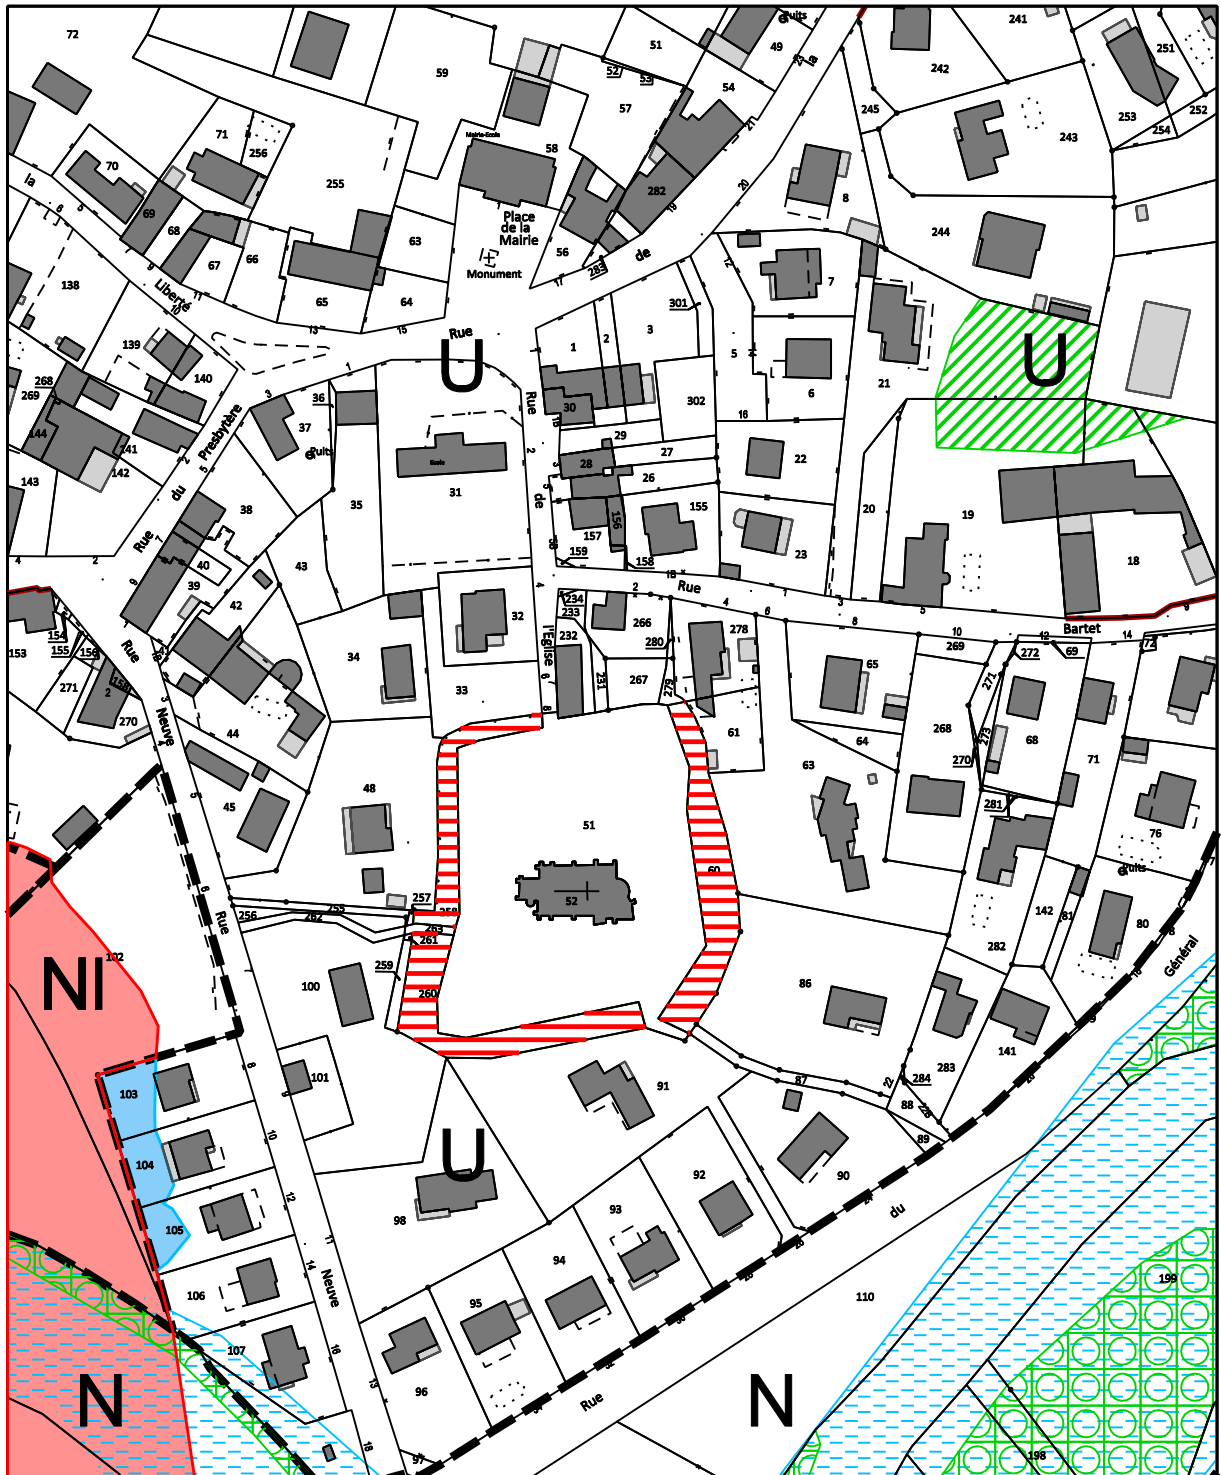

Département de Côte d'Or
Commune de Fauverney

PLAN LOCAL D'URBANISME
Révision allégée n°2 – Arrêt

6- Extrait du plan de zonage 1/2000ème
Centre de la commune

Vu pour être annexé à notre délibération en date de ce jour, Le Le Maire	Révisé le 05-12-2017
	Modification simplifiée n°1 approuvée le 07-07-2020
	Modification n°1 approuvée le 22-07-2020
	Mise à jour le 29-09-2020
	Révision allégée n°1 le
	Révision allégée n°2 le

Les suppressions des emprises de jardin sont indiquées en rouge.

Les nouvelles protections sont indiquées sur l'extrait de plan suivant.

Echelle : 1/2000

Extrait de plan de zonage après modification.

Les nouvelles protections sont indiquées en rouge.

Echelle : 1/2000

Protection des éléments naturels

Talus d'enceinte du cimetière et de l'église